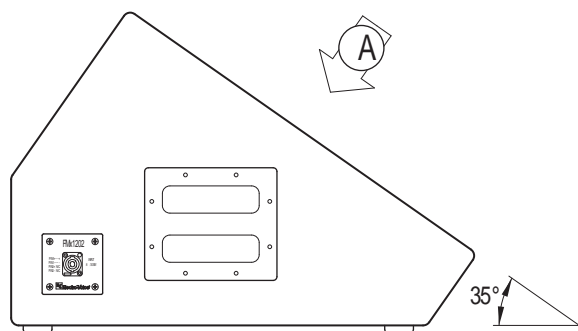

Ⓐ矢視図

仕様 12インチ (30cm) 2ウェイ フロアモニタースピーカ

- 周波数特性 : 65 - 20,000Hz
- 長時間平均許容入力 : 300W
- 出力音圧レベル (1W/1m) : 101dB
- 公称指向角度 水平 : 80° (± 5° 5,000-16,000Hz)
- 垂直 : 55° (± 5° 5,000-16,000Hz)
- コンポーネント LF : DL12STタイプ 12インチウーファー
- HF : D-12Tドライバー、HP85M CDホーン
- 公称インピーダンス : 8
- 入力コネクタ : スピコン NL4P× 2 (パラレル)
- エンクロージャー 材質 : 米松合板
- 仕上 : 黒カーペット貼
- グリル : 黒色塗装 スチールグリル
- 本体重量 : 18kg