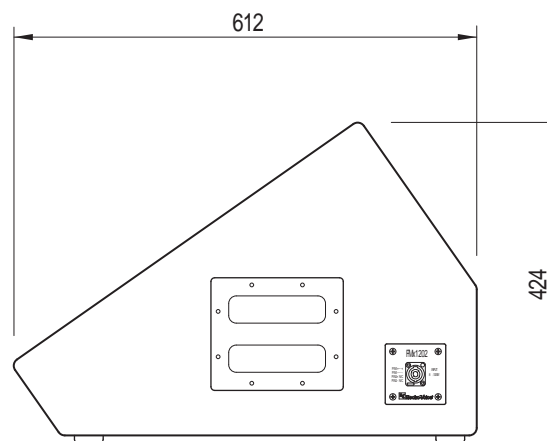

Ⓐ矢視図

仕様 12インチ (30cm) 2ウェイ フロアモニタースピーカ

- 周波数特性 : 65 - 20,000Hz
- 長時間平均許容入力 : 300W
- 出力音圧レベル (1W/1m) : 101dB
- 公称指向角度 水平 : 80° (± 5° 5,000-16,000Hz)
- 垂直 : 55° (± 5° 5,000-16,000Hz)
- コンポーネント LF : DL12STタイプ 12インチウーファー
- HF : D-12Tドライバー、HP85M CDホーン
- 公称インピーダンス : 8
- 入力コネクタ : スピコン NL4P× 2 (パラレル)
- エンクロージャー 材質 : 米松合板
- 仕上 : 黒カーペット貼
- グリル : 黒色塗装 スチールグリル
- 本体重量 : 18kg

EVI Electro-Voice®

種別	FMxシリーズ フロアモニタースピーカシステム
形式	FMx-1202
縮尺	1 / 10
作成	0315

A