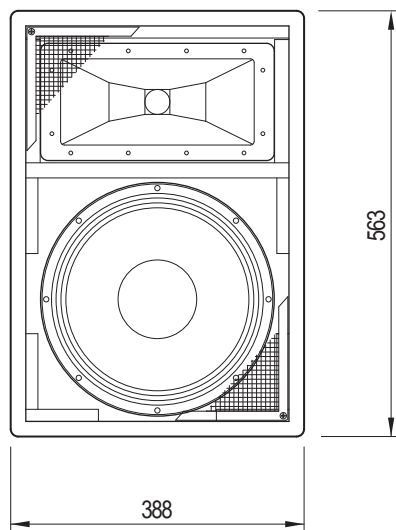

Ⓐ矢視図

仕様 12インチ (30cm) 2ウェイ フロアモニタースピーカ

- 周波数特性 : 65 - 20,000Hz
- 長時間平均許容入力 : 300W
- 出力音圧レベル (1W/1m) : 101dB
- 公称指向角度 水平 : 80° (± 5° 5,000-16,000Hz)
- 垂直 : 55° (± 5° 5,000-16,000Hz)
- コンポーネント LF : DL12STタイプ 12インチウーファー
- HF : D-12Tドライバー、HP85M CDホーン
- 公称インピーダンス : 8
- 入力コネクタ : スピコン NL4P× 2 (パラレル)
- エンクロージャー 材質 : 米松合板
- 仕上 : 黒カーペット貼
- グリル : 黒色塗装 スチールグリル
- 本体重量 : 18kg

EVI Electro-Voice®

種別	FMxシリーズ フロアモニタースピーカシステム
形式	FMx-1202
縮尺	1 / 10
作成	0315

A