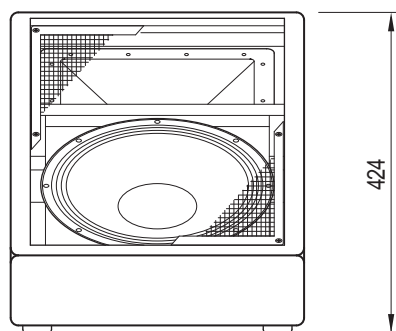

Ⓐ矢視図

仕様 12インチ (30cm) 2ウェイ フロアモニタースピーカ

- 周波数特性 : 65 - 20,000Hz
- 長時間平均許容入力 : 300W
- 出力音圧レベル (1W/1m) : 101dB
- 公称指向角度 水平 : 80° (± 5° 5,000-16,000Hz)
- 垂直 : 55° (± 5° 5,000-16,000Hz)
- コンポーネント LF : DL12STタイプ 12インチウーファー
- HF : D-12Tドライバー、HP85M CDホーン
- 公称インピーダンス : 8
- 入力コネクタ : スピコン NL4P× 2 (パラレル)
- エンクロージャー 材質 : 米松合板
- 仕上 : 黒カーペット貼
- グリル : 黒色塗装 スチールグリル
- 本体重量 : 18kg